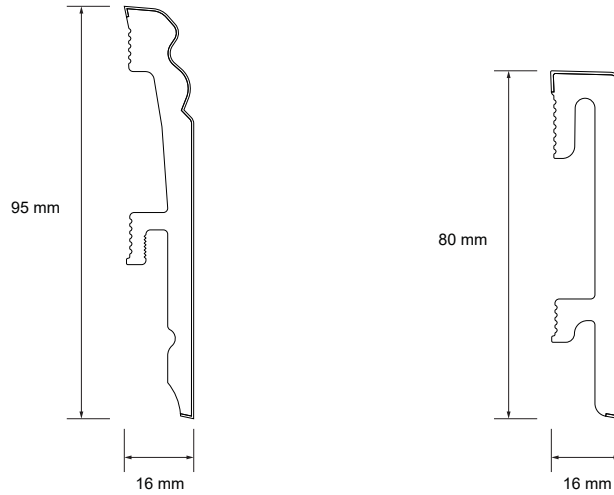

BRAVO Szegélyléc

Technikai adatlap

Rajzok

Termék információk:

Bravo 95

Bravo 80

Anyag	Hybrid PVC (70% újrahasznosított)	Hybrid PVC (70% újrahasznosított)
Felület anyaga	polimer	polimer
Szín	1	3
Fadekor	0	9
Magasság	95 mm	80 mm
Max. mélység	16 mm	16 mm
Hossz	2400 mm	2400 mm
Rögzítési mód	ragasztva	ragasztva
Csomagolás	10 db / csomag	10 db / csomag
Vízállóság	100%	100%

Szerelési mód