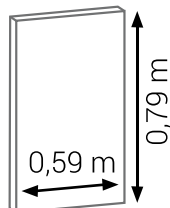

Basic Wood Nature

Farostlemez alátét

MŰSZAKI PARAMÉTEREK

Kategória	EPLF	Egység	Érték			
			3 mm	4 mm	5 mm	7 mm
Hőszigetelés	TR	[m ² K/W]	0,042	0,06	0,07	0,1
Helyi egyenetlenségek kiegyenlítése	PC	[mm]	1	1,6	2	2,9
Védelem a nedvesség ellen	SD	[m]	0,02	0,02	0,03	0,04
Nyomószilárdság	CS	[kPa]	>150			
Ütés hangszigetelés	IS	[dB]	19			
Tűzreakció osztály (PN EN 13501-1)	RTF		E _{fi}			

MÉRETEK ÉS CSOMAGOLÁS

Méret [mm]	m ² /csomag	m ² /raklap
3 mm	9,3 m ²	298,3 m ²
4 mm	7 m ²	433,5 m ²
5 mm	7 m ²	349,5 m ²
7 mm	9,3 m ²	242,4 m ²

TULAJDONSÁGOK

Basic Wood Nature egy természetes alátét, amely fenyőfából készül, a rostok feldolgozásával (fulling). Kiváló ütécscillapító hatással rendelkezik, csökkenti a hangos zajokat, és csendesebbé teszi az egész helyiséget. Emellett segít meghosszabbítani a padló élettartamát azáltal, hogy kisimítja a legegyszerűbb felületeket.